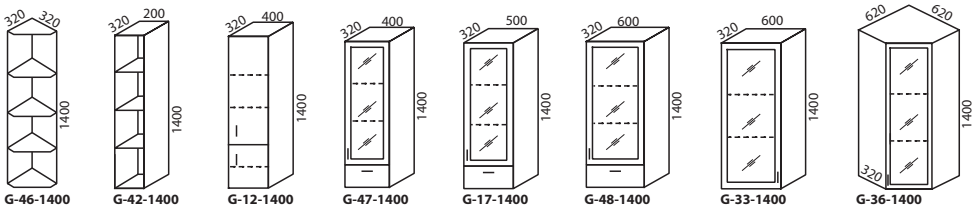

Lijo inredningar © 2006
 Varnhemsgatan 14, 541 31 Skövde
 tel 0500-48 81 00 | fax 0500 48 81 20
 info@lijo.se | www.lijo.se

VÄGGSKÅP

720 mm

900 mm

1 220 mm

1 400 mm

Övrigt