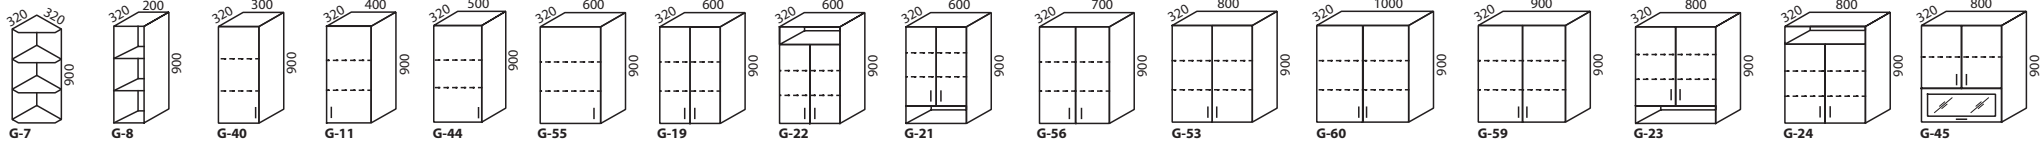

Lijo inredningar © 2006
 Varnhemsgatan 14, 541 31 Skövde
 tel 0500-48 81 00 | fax 0500 48 81 20
 info@lijo.se | www.lijo.se

VÄGGSKÅP

720 mm

900 mm

1 220 mm

1 400 mm

Övrigt