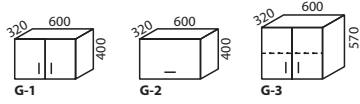

Lijo inredningar © 2006
 Varnhemsgatan 14, 541 31 Skövde
 tel 0500-48 81 00 | fax 0500 48 81 20
 info@lijo.se | www.lijo.se

VÄGGSKÅP

720 mm

900 mm

1 220 mm

1 400 mm

Övrigt