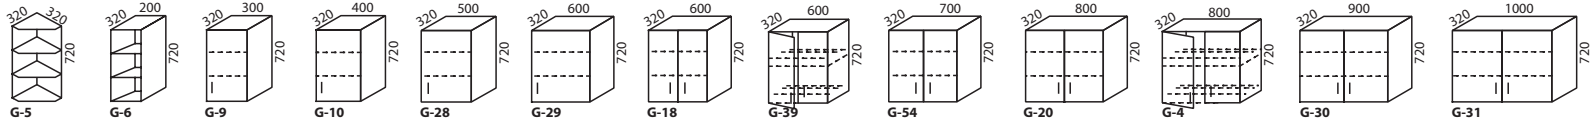

Lijo inredningar © 2006
 Varnhemsgatan 14, 541 31 Skövde
 tel 0500-48 81 00 | fax 0500 48 81 20
 info@lijo.se | www.lijo.se

VÄGGSKÅP

720 mm

900 mm

1 220 mm

1 400 mm

Övrigt