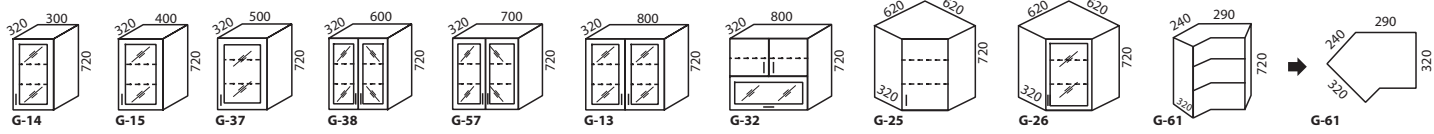

Lijo inredningar © 2006
 Varnhemsgatan 14, 541 31 Skövde
 tel 0500-48 81 00 | fax 0500 48 81 20
 info@lijo.se | www.lijo.se

VÄGGSKÅP

720 mm

900 mm

1 220 mm

1 400 mm

Övrigt