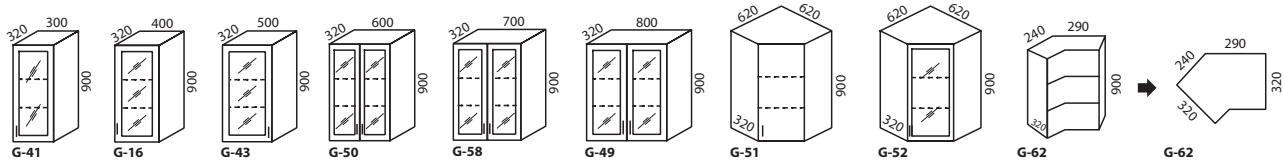

Lijo inredningar © 2006
 Varnhemsgatan 14, 541 31 Skövde
 tel 0500-48 81 00 | fax 0500 48 81 20
 info@lijo.se | www.lijo.se

VÄGGSKÅP

720 mm

900 mm

1 220 mm

1 400 mm

Övrigt