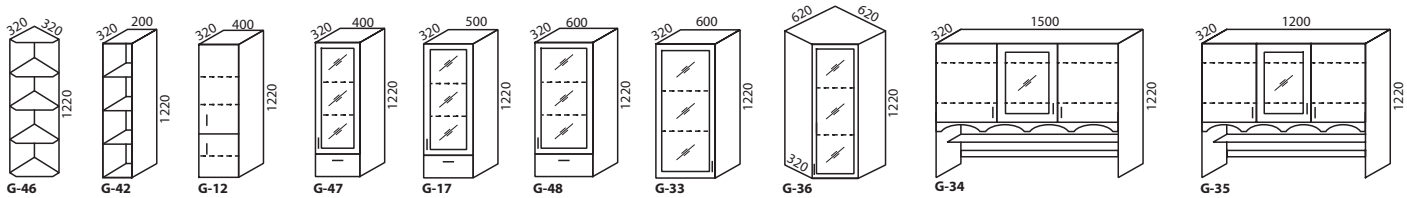

Lijo inredningar © 2006
 Varnhemsgatan 14, 541 31 Skövde
 tel 0500-48 81 00 | fax 0500 48 81 20
 info@lijo.se | www.lijo.se

VÄGGSKÅP

720 mm

900 mm

1 220 mm

1 400 mm

Övrigt